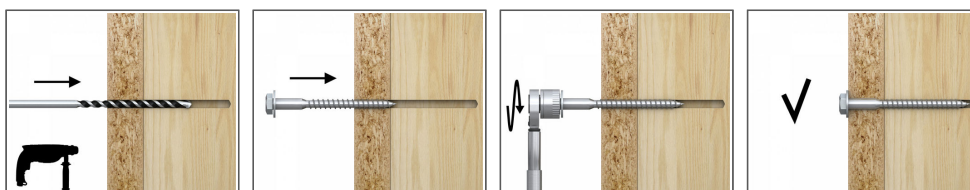

571 Шурупи до дерева з шестигранною головкою

Шурупи до дерева з шестигранною головкою

Інформація про продукт

Особливості та переваги

- Шурупи з шестигранною головкою згідно DIN 571
- Виготовлений з оцинкованої низьковуглецевої сталі
- Конструкція різьби, дозволяє використовувати у всіх видах дерев'яних поверхонь
- Шестигранна плоска головка дозволяє шурупу бути на одному рівні з поверхнею

Застосування

- Кріплення деревини і дерев'яних будівельних елементів
- Кріплення до дерева
- Кріплення дерев'яних з'єднувальних елементів

Основи

Схвалено для використання в:

- Деревина
- Будівельна деревина
- ДСП
- Дерево з металом

Інструкція до монтажу

1. Висвердлити отвір необхідного діаметра та глибини
2. Вставити шуруп, шайба не обов'язкова
3. Затягніть шуруп до рівня досягнення безпечного кріплення та зрівняння з основою

Інформація про продукт