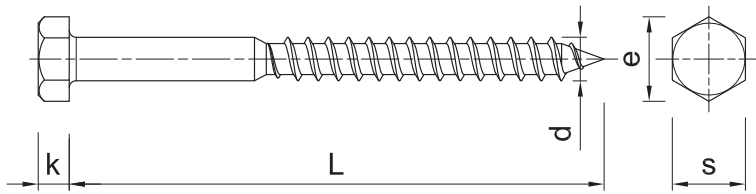

Інструкція до монтажу

1. Висвердлити отвір необхідного діаметра та глибини
2. Вставити шуруп, шайба не обов'язкова
3. Затягніть шуруп до рівня досягнення безпечного кріплення та зрівняння з основою

Інформація про продукт

| Розмір | Код продукту | Шуруп | |
|--------------|--------------|---------|---------|
| | | Діаметр | Довжина |
| | | d | L |
| | | [мм] | [мм] |
| 6 | 571-06040-ZN | 6 | 40 |
| | 571-06060-ZN | 6 | 60 |
| | 571-06070-ZN | 6 | 70 |
| | 571-06080-ZN | 6 | 80 |
| | 571-06090-ZN | 6 | 90 |
| | 571-06100-ZN | 6 | 100 |
| | 571-06120-ZN | 6 | 120 |
| 8 | 571-08040-ZN | 8 | 40 |
| | 571-08050-ZN | 8 | 50 |
| | 571-08060-ZN | 8 | 60 |
| | 571-08070-ZN | 8 | 70 |
| | 571-08080-ZN | 8 | 80 |
| | 571-08100-ZN | 8 | 100 |
| | 571-08110-ZN | 8 | 110 |
| | 571-08120-ZN | 8 | 120 |
| | 571-08140-ZN | 8 | 140 |
| | 571-08160-ZN | 8 | 160 |
| | 571-08180-ZN | 8 | 180 |
| | 571-08200-ZN | 8 | 200 |
| | 571-08220-ZN | 8 | 220 |
| | 571-08240-ZN | 8 | 240 |
| 571-08260-ZN | 8 | 260 | |
| 10 | 571-10050-ZN | 10 | 50 |
| | 571-10060-ZN | 10 | 60 |
| | 571-10080-ZN | 10 | 80 |
| | 571-10100-ZN | 10 | 100 |
| | 571-10120-ZN | 10 | 120 |
| | 571-10140-ZN | 10 | 140 |
| | 571-10160-ZN | 10 | 160 |
| | 571-10180-ZN | 10 | 180 |
| | 571-10200-ZN | 10 | 200 |
| | 571-10220-ZN | 10 | 220 |
| | 571-10240-ZN | 10 | 240 |
| | 571-10260-ZN | 10 | 260 |
| | 571-10280-ZN | 10 | 280 |
| 571-10300-ZN | 10 | 300 | |
| 12 | 571-12070-ZN | 12 | 70 |
| | 571-12080-ZN | 12 | 80 |
| | 571-12100-ZN | 12 | 100 |
| | 571-12120-ZN | 12 | 120 |
| | 571-12140-ZN | 12 | 140 |
| | 571-12160-ZN | 12 | 160 |
| | 571-12180-ZN | 12 | 180 |
| | 571-12200-ZN | 12 | 200 |
| 571-12240-ZN | 12 | 240 | |