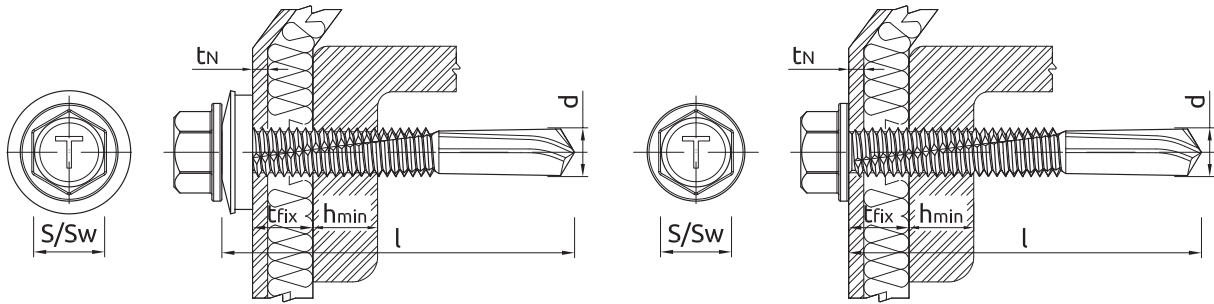

Рекомендації до монтажу

Розмір	Ø5.5		
Діаметр отвору в основі	d_0	[мм]	-
Мін.глибина отвору в основі	h_0	[мм]	-
Глибина монтажу	$h_{ном}$	[мм]	-
Мін.товщина основи	h_{min}	[мм]	3
Мін.інтервал	s_{min}	[мм]	30
Мін.відстань від краю	c_{min}	[мм]	10
Розмір ключа	Sw	[мм]	8
Діаметр шурупа	d	[мм]	5.5

Основні дані для одного анкерування

Технічні дані для одного шурупа без впливу відстані від краю і відстані між кріпленням.

Розмір	НАВАНТАЖЕННЯ НА ВИРИВАННЯ		НАВАНТАЖЕННЯ НА ЗРІЗ	
		Ø5.5 (T16)		Ø5.5
СЕРЕДНЄ РОЗРИВНЕ НАВАНТАЖЕННЯ				
Товщина основи 4,00mm	[kN]	3.21		1.69
ХАРАКТЕРНЕ НАВАНТАЖЕННЯ				
Товщина основи 4,00mm	[kN]	2.64		1.35
РОЗРАХУНКОВЕ НАВАНТАЖЕННЯ				
Товщина основи 4,00mm	[kN]	1.98		1.02
РЕКОМЕНДОВАНЕ НАВАНТАЖЕННЯ				
Товщина основи 4,00mm	[kN]	1.42		0.73