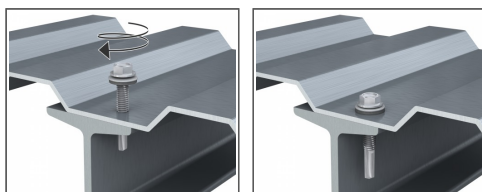

Інструкція до монтажу

1. Шуруп потрібно встановити під кутом 90 градусів до основи.
2. Використовувати для монтажу магнітні насадки
3. Використовувати низькі початкові оберти
4. Зменшити обороти в момент деформування шайби
5. Використовувати шурупверт з регульованим обертовим моментом або обмежувачем глибини. Примітка: Не використовуйте дріль.
6. Використовувати для монтажу дріль з 1600 - 2000 об./хв з регульованим моментом докручування