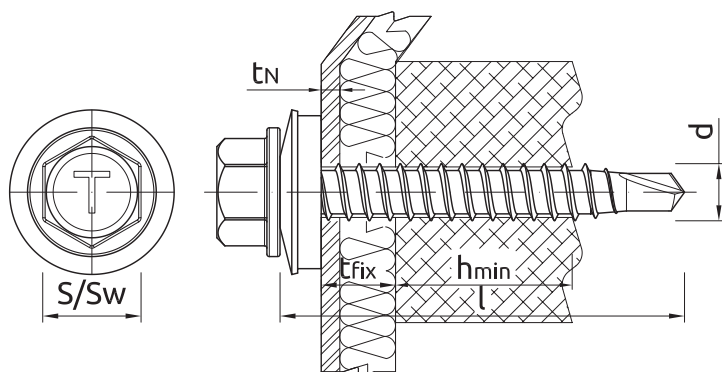

Рекомендації до монтажу

Розмір	Ø4.8		
Діаметр отвору в основі	d_0	[мм]	-
Мін.глибина отвору в основі	h_0	[мм]	-
Глибина монтажу	h_{nom}	[мм]	30
Мін.товщина основи	h_{min}	[мм]	30
Мін.інтервал	s_{min}	[мм]	30
Мін.відстань від краю	c_{min}	[мм]	25
Розмір ключа	S_w	[мм]	8
Діаметр шурупа	d	[мм]	4.8

Основні дані для одного анкерування

Технічні дані для одного шурупа без впливу відстані від краю і відстані між кріпленням.

Розмір	НАВАНТАЖЕННЯ НА ВИРИВАННЯ		НАВАНТАЖЕННЯ НА ЗРІЗ	
		Ø4.8 (T14)		Ø4.8
СЕРЕДНЄ РОЗРИВНЕ НАВАНТАЖЕННЯ				
Товщина основи min. 20mm	[kN]	2.21		0.96
ХАРАКТЕРНЕ НАВАНТАЖЕННЯ				
Товщина основи min. 20mm	[kN]	1.80		0.74
РОЗРАХУНКОВЕ НАВАНТАЖЕННЯ				
Товщина основи min. 20mm	[kN]	1.35		0.56
РЕКОМЕНДОВАНЕ НАВАНТАЖЕННЯ				
Товщина основи min. 20mm	[kN]	0.97		0.40