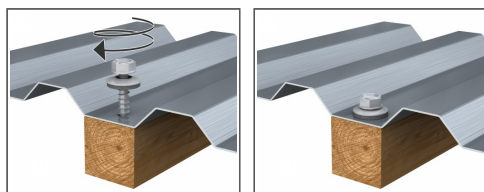

Інструкція до монтажу

1. Шуруп потрібно встановити під кутом 90 градусів до основи.
2. Використовувати для монтажу магнітні насадки
3. Використовувати низькі початкові оберти
4. Зменшити обороти в момент деформування шайби
5. Використовувати шурупверт з регульованим обертовим моментом або обмежувачем глибини. Примітка: Не використовуйте дріль.
6. Використовувати для монтажу дріль з 1600 - 2000 об./хв з регульованим моментом докручування