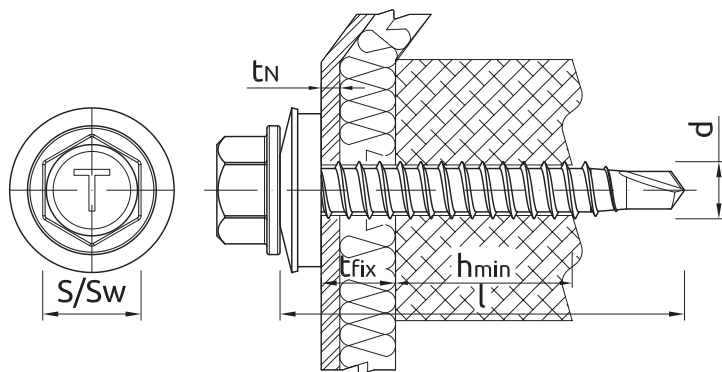

Інформація про продукт

Розмір	Код продукту	Шуруп			Елемент, що	Макс.товщина свердління	Розмір шайби	Колір RAL
		Діаметр	Довжина	Розмір головки	Максимальна товщина з шайбою			
		d	l	S	t_{fix}			
[мм]								
Ø4.8	OD-48055TRR20	4.8	55	8	2.5	2.5	14	-
	OD-48055TRR21	4.8	55	8	2.5	2.5	14	-
	OD-48055TRR22	4.8	55	8	2.5	2.5	14	-
	OD-48055TRR23	4.8	55	8	2.5	2.5	14	-
	OD-48055TRR28	4.8	55	8	2.5	2.5	14	-
	OD-48055TRR29	4.8	55	8	2.5	2.5	14	-
	OD-48055TRR31	4.8	55	8	2.5	2.5	14	-
	OD-48055TRR32	4.8	55	8	2.5	2.5	14	-
	OD-48055TRR33	4.8	55	8	2.5	2.5	14	-
	OD-48055TRR37	4.8	55	8	2.5	2.5	14	-
	OD-48055TRR750	4.8	55	8	2.5	2.5	14	-
	OD-48070T3011	4.8	70	8	2.5	2.5	14	3011
	OD-48070T5010	4.8	70	8	2.5	2.5	14	5010
	OD-48070T6028	4.8	70	8	2.5	2.5	14	6028
	OD-48070T7024	4.8	70	8	2.5	2.5	14	7024
	OD-48070T9002	4.8	70	8	2.5	2.5	14	9002
	OD-48070T9007	4.8	70	8	2.5	2.5	14	9007
	OD-48070T9010	4.8	70	8	2.5	2.5	14	9010
ODK-48035T8002	4.8	35	8	1.5	2.5	14	8002	

Рекомендації до монтажу

Розмір	Ø4.8		
Діаметр отвору в основі	d_0	[мм]	-
Мін.глибина отвору в основі	h_0	[мм]	-
Глибина монтажу	h_{nom}	[мм]	30
Мін.товщина основи	h_{min}	[мм]	30
Мін.інтервал	s_{min}	[мм]	30
Мін.відстань від краю	c_{min}	[мм]	25
Розмір ключа	Sw	[мм]	8
Діаметр шурупа	d	[мм]	4.8