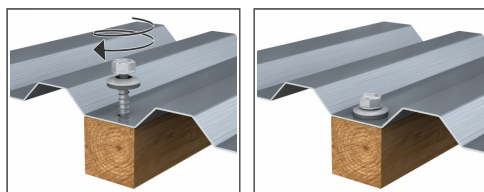

Інформація про продукт

Особливості та переваги

- Кольорове поліестерне захисне покриття товщиною 45-50 мкм (RAL, NCS, RR), забезпечує додатковий захист від корозії. Ідеально підбирається до кольору металевого листа. УФ-стабілізатори забезпечують якість та стійкість кольору протягом тривалого періоду використання.
- Зміцнена поверхня різьби (стержень зберігає гнучкість). Цинкове покриття стійке до корозії, товщиною не менше 12 мкм. Форма і тип різьби, розроблені спеціально для використання в дерев'яних конструкціях.
- Прокладка ущільнююча з вулканізованим EPDM. Стійка до температури і ультрафіолетового випромінювання. Спеціальна форма шайби забезпечує належне розміщення ущільнюючого EPDM на зовнішній поверхні матеріалу, що кріпиться, тим самим гарантує надійне ущільнення.

Застосування

- Для кріплення профлістів до дерева

Основи

Схвалено для використання в:

- Будівельна деревина

Інструкція до монтажу

1. Шуруп потрібно встановити під кутом 90 градусів до основи.
2. Використовувати для монтажу магнітні насадки
3. Використовувати низькі початкові оберти
4. Зменшити обороти в момент деформування шайби
5. Використовувати шурупверт з регульованим обертовим моментом або обмежувачем глибини. Примітка: Не використовуйте дріль.
6. Використовувати для монтажу дріль з 1600 - 2000 об./хв з регульованим моментом докручування