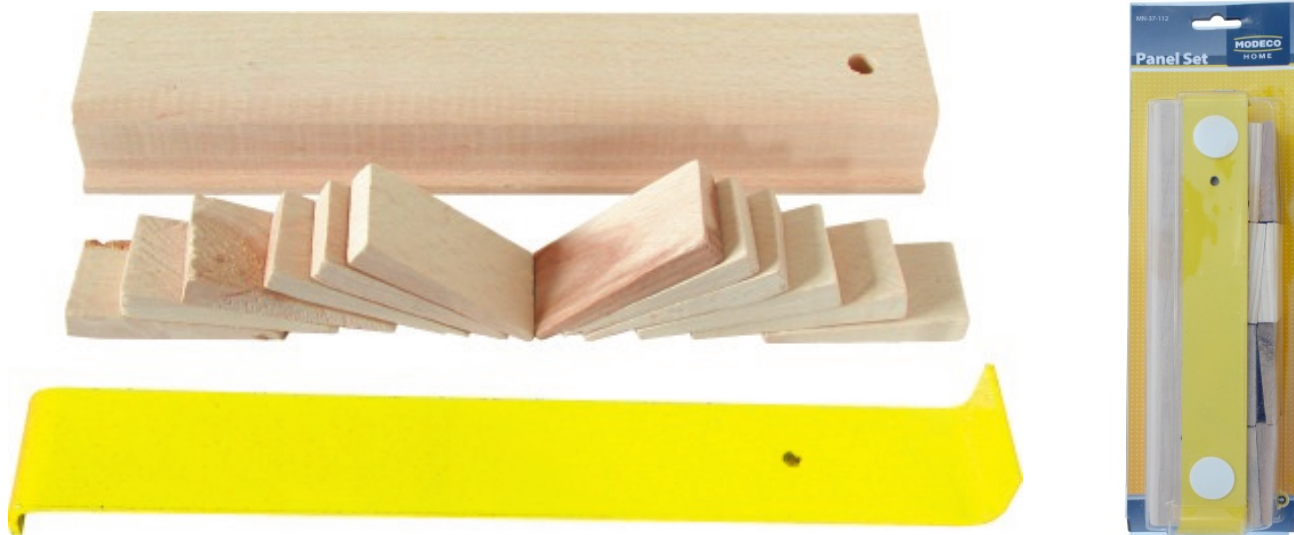

MN-37-112 Комплект для укладання панелей

Комплект для укладання панелей з металевим забивним блоком

Особливості та переваги

- Клини з дерева забезпечують хорошу посадку у вузьких пазах
- Металевий блок забезпечує надійне затискання панелей під час монтажу
- Виготовлений з витриманої букової деревини, що забезпечує високу якість і довговічність

Використання

- Призначений для укладання панелей підлоги

Обладнання

- клини 12 шт. розміром 60x30x6мм, дерев'яний забивний блок 1шт., металева планка 1шт.

Користувачі

- Теслі
- Мережі типу DIY
- Монтажники
- Столяри
- Покрівельники

Товар пов'язаний

- MN-37-115 Клини

Технічні дані

Індекс	Частини	Упаковка індивідуальна	Збірна упаковка	Вага упаковки індивідуальної	Вага упаковки збірної	EAN
	[частини]	[шт.]	[шт.]	[кг]	[кг]	
MN-37-112	14	1	20	0.59	11.9	5906757271449