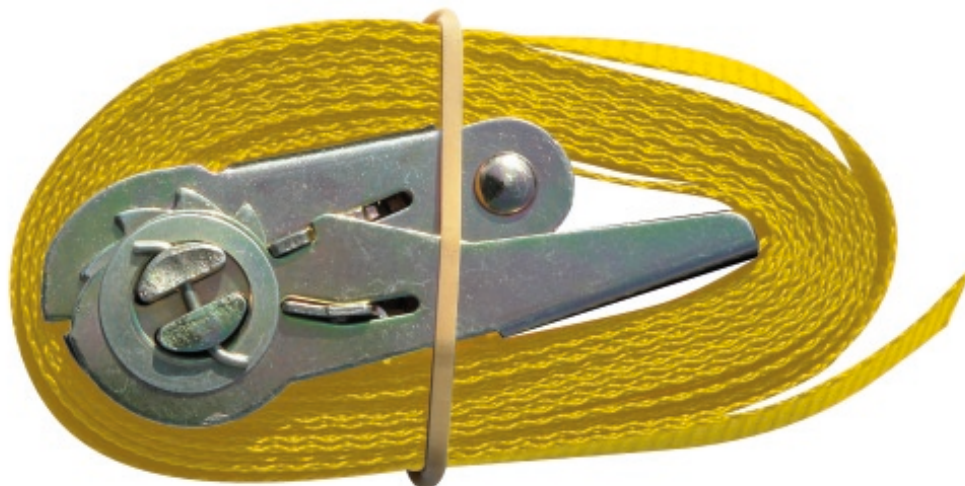

## MN-02-52 Ремені туристичні з натягувачем

## Туристичний знімач з натяжителем для кріплення різних вантажів

## Особливості та переваги

- Ремінь з натяжником дозволяє закріпити вантажі на легких причепах або багажниках на дах.
- Матеріал - 100% поліестер

## Використання

- Ідеально підходить для використання в причепах, фургонах, пікапах, човнах