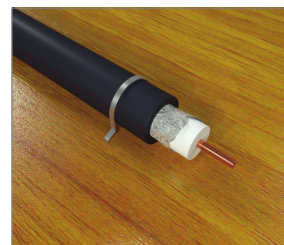

## RT-KGR0027 Зшивач для скоб 10-14 мм

Спеціальний професійний степлер для параболічних скоб; Тип 36; 10-14 мм

#### Особливості та переваги

- Нижній магазин із затискачем дозволяє швидко перезавантажувати скоби
- Сталевий корпус для підвищеної ударної стійкості
- Плоска пружина зменшує віддачу
- Спеціальна упаковка дозволяє вільний доступ до всіх функцій
- Складна ручка для легкого транспортування
- Двокомпонентна ручка збільшує продуктивність і комфорт роботи
- Двоступеневе регулювання сили забивання дає можливість адаптувати силу забивання до типу матеріалу

#### Застосування

- Кріплення кабелів низької напруги до 24В