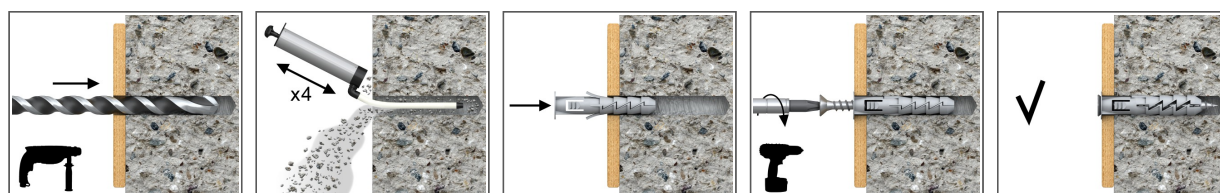

FIX-NF+ NYLONPLUGG MED KRAGE OCH SKRUV

Lättmonterad plugg med krage och skruv, vilket ger extremt höga parametrar i fasta substrat

Produktinformation

Fördelar och egenskaper

- Rotationsstopp hindrar rotation vid åtdragning
- Greppet är designat för att ge maximal styrka
- Dubbla expansionszoner ger starkt montage i solida material
- [Swedish]: Flange ensures flush fit to surface.

Användningsområden

- Bilder och foton
- Belysning
- Lister
- Vägghyllor
- Installationskanaler
- Kabelkanaler
- Elektriska installationer
- Brevlådor

Underliggande material

Godkänd att användas i:

- Betong
- Fulltegel
- Massiv sandkalksten
- Lättbetongblock

Installationsguide

1. Borra ett hål enligt anvisningarna
2. Sätt pluggen i hålet och knacka in den
3. Skruva in en skruv med rätt dimension enligt anvisningarna