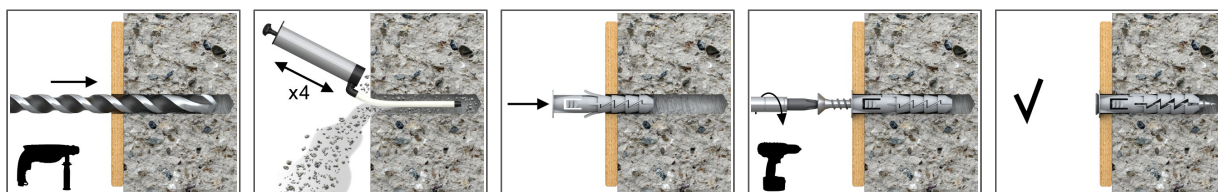

FIX-NF+ NYLONPLUGG MED KRAGE OCH SKRUV

Lättmonterad plugg med krage och skruv, vilket ger extremt höga parametrar i fasta substrat

Produktinformation

Fördelar och egenskaper

- Rotationsstopp hindrar rotation vid åtdragning
- Greppet är designat för att ge maximal styrka
- Dubbla expansionszoner ger starkt montage i solida material
- [Swedish]: Flange ensures flush fit to surface.

Användningsområden

- Bilder och foton
- Belysning
- Lister
- Vägghyllor
- Installationskanaler
- Kabelkanaler
- Elektriska installationer
- Brevlådor

Underliggande material

Godkänd att användas i:

- Betong
- Fulltegel
- Massiv sandkalksten
- Lättbetongblock

Installationsguide

1. Borra ett hål enligt anvisningarna
2. Sätt pluggen i hålet och knacka in den
3. Skruva in en skruv med rätt dimension enligt anvisningarna