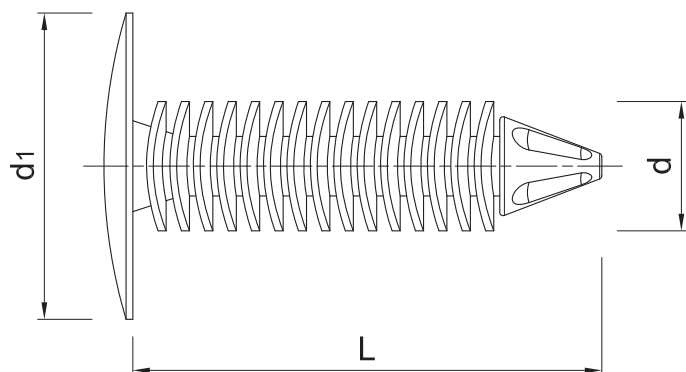

FTF Låsknapp för isolering

[Swedish]: Firtree Fixings securely hold back surface mounted beads through the reinforcement coat and into the insulation

Produktinformation

Fördelar och egenskaper

- Spetsen smalnar när den pressas och expanderar efter installationen och säkrar fastsättning av två skivor.
- Enkel och snabb montering
- Plastfästbanden böjer inåt under installationen och expanderar sedan och pressar mot hålets väggar.

Underliggande material

Godkänd att användas i:

- Polystyrenskivor (EPS)
- Mineralullsskivor

Installationsguide

1. Firtree-infästningen monteras genom armeringsbeläggningen och säkert in i isoleringen.
2. Fixeringarna kan enkelt tryckas in för hand eller knockas in med en liten hammare.
3. Använd 3 fästpunkter per meter.

Produktinformation

Artikel	Plugg		Längd	Diameter
	Diameter			
	d_{nom}		L	d
	[mm]			
FTF-PA	18		29	7.5

Kommersiell produktdata

Artikel	Plugg		Diameter [mm]	Kvantitet (st)			Vikt (kg)			EAN-kod
	Diameter [mm]	Längd [mm]		Låda	Ytterförpackning	Pall	Låda	Ytterförpackning	Pall	
FTF-PA	18	29	7.5	1000	1000	64000	1.08	1.08	98.8	5906675449692