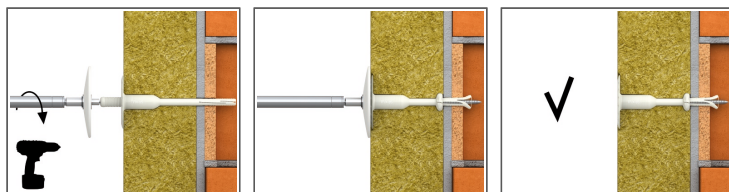

TFIX-8S-TOOL Installationsverktyg

Monteringsverktyg med T40-bits för montering av TFIX-8S.

Produktinformation

Fördelar och egenskaper

- Optimerad montering av TFIX-8S, vilket möjliggör automatisk och exakt nivå med isoleringen
- Användarvänlig installation - snabb och enkel.
- Torx-bits T40

Användningsområden

- Styrofoamskivor
- Polyuretanplattor
- Mineralullskivor
- Trällskivor
- Fasader (ETICS)

Installationsguide

1. Sätt i verktyget i urtaget på R-TFIX-8S skruven.
2. [Swedish]: W podłożach kategorii A,B,C,D minimalna głębokość wiercenia wynosi 35mm, w podłożu E - gazobetonie 75mm.
3. Skruva in skruven till plattan är jämnt med isoleringens yta, använd TFIX-8S-TOOL för enkelt och säkert montage.