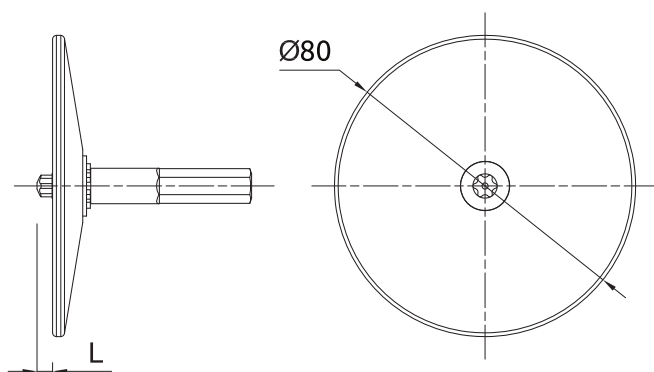

Användningsområden

- Styrofoamskivor
- Polyuretanplattor
- Mineralullskivor
- Trällskivor
- Fasader (ETICS)

Installationsguide

1. Sätt i verktyget i urtaget på R-TFIX-8S skruven.
2. [Swedish]: W podłożach kategorii A,B,C,D minimalna głębokość wiercenia wynosi 35mm, w podłożu E - gazobetonie 75mm.
3. Skruva in skruven till plattan är jämnt med isoleringens yta, använd TFIX-8S-TOOL för enkelt och säkert montage.

Produktinformation

Artikel	Bitstyp	Diameter		Längd
		d	L	[mm]
TFIX-8S-TOOL	T40	80	4	

Kommersiell produktdata

Storlek	Artikel	Diameter [mm]	Längd [mm]	Infästning			Kvantitet (st)			Vikt (kg)			EAN-kod
				Diameter [mm]	Längd [mm]	Kragdiameter [mm]	Låda	Ytterförpackning	Pall	Låda	Ytterförpackning	Pall	
	TFIX-8S-TOOL	80	4				1	16	384	0.10	1.60	68.4	5906675032450
Ø8	TFIX-8S-115			8	115	60	200	200	8000	5.8	5.8	263.7	5906675033853
	TFIX-8S-135			8	135	60	200	200	8000	6.4	6.4	286.4	5906675027579
	TFIX-8S-155			8	155	60	200	200	6400	7.2	7.2	259.8	5906675028774
	TFIX-8S-175			8	175	60	200	200	6400	7.8	7.8	278.9	5906675028323
	TFIX-8S-195			8	195	60	200	200	6400	8.5	8.5	301.7	5906675027845
	TFIX-8S-215			8	215	60	100	100	4000	4.8	4.8	223.5	5906675028026
	TFIX-8S-235			8	235	60	100	100	4000	5.1	5.1	233.8	5906675028347
	TFIX-8S-255			8	255	60	100	100	4000	5.4	5.4	244.0	5906675049670
	TFIX-8S-275			8	275	60	100	100	4000	5.7	5.7	258.0	5906675018843
	TFIX-8S-295			8	295	60	100	100	4000	6.2	6.2	276.0	5906675018850
	TFIX-8S-335			8	335	60	100	100	4000	6.7	6.7	297.4	5906675018867
	TFIX-8S-355			8	355	60	100	100	3200	7.3	7.3	263.3	5906675088044
	TFIX-8S-375			8	375	60	100	100	3200	7.5	7.5	271.1	5906675087313
	TFIX-8S-395			8	395	60	50	50	1600	4.3	4.3	166.1	5906675079042
	TFIX-8S-415			8	415	60	50	50	1600	4.5	4.5	172.3	5906675088822
	TFIX-8S-435			8	435	60	50	50	1600	4.6	4.6	177.3	5906675117140
TFIX-8S-455			8	455	60	50	50	1600	4.7	4.7	180.1	5906675335131	