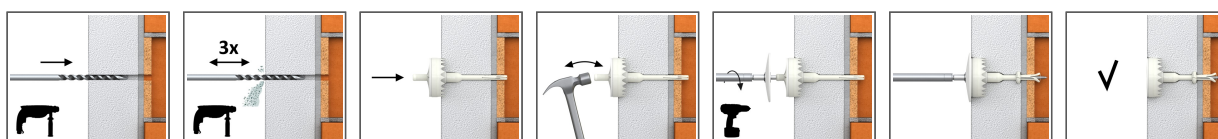

TFIX-8ST-TOOL Installationsverktyg

Monteringsverktyg med T40-bits för montering av TFIX-8ST.

Produktinformation

Fördelar och egenskaper

- Optimerad montering av TFIX-8S, vilket möjliggör automatisk och exakt nivå med isoleringen
- Användarvänlig installation - snabb och enkel.
- Torx-bits T40

Användningsområden

- Fasader (ETICS)
- Styrofoam skivor
- Polyuretanplattor
- Mineralullskivor

Installationsguide

1. Borra ett hål enligt anvisningarna
2. Borrsdjupet är minst 35 mm i A,B,C och D-material. I E- material är det 75 mm.
3. Knacka lätt in plastylsan genom isoleringsmaterialet i hålet med en hammare tills fixeringsdjupet har uppnåtts
4. Sättdjup på minst 25 mm i A, B, C, D-material och 65 mm i gasbetongblock
5. När man använder stödplatta (KWX) så ska sågtänderna gå in i isoleringen och plattan ligga i nivå med isoleringen.