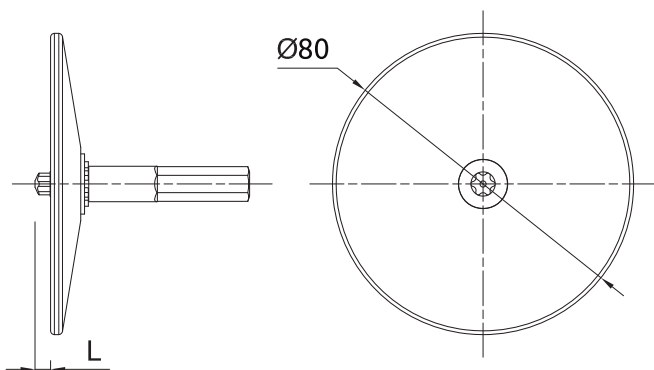

Produktinformation

Artikel	Bitstyp	Diameter		Längd
		d	L	[mm]
TFIX-8ST-TOOL	T40	80	15	

Kommersiell produktdata

Storlek	Artikel	Diameter [mm]	Längd [mm]	Infästning			Kvantitet (st)			Vikt (kg)			EAN-kod
				Diameter [mm]	Längd [mm]	Kragdiameter [mm]	Låda	Ytterförpackning	Pall	Låda	Ytterförpackning	Pall	
	TFIX-8ST-TOOL	80	15				1	16	384	0.09	1.36	62.6	5906675056654
Ø08	TFIX-8ST-A2-115			8	115	60	100	100	3200	4.3	4.3	168.6	5906675071589
	TFIX-8ST-A2-135			8	135	60	100	100	3200	4.7	4.7	181.0	5906675071596
	TFIX-8ST-A2-155			8	155	60	100	100	3200	5.0	5.0	189.0	5906675071602
	TFIX-8ST-A2-175			8	175	60	100	100	3200	5.3	5.3	199.0	5906675071619
	TFIX-8ST-A2-195			8	195	60	100	100	3200	5.6	5.6	209.2	5906675071626
	TFIX-8ST-A2-215			8	215	60	100	100	3200	5.9	5.9	218.5	5906675071633
	TFIX-8ST-A2-235			8	235	60	100	100	3200	6.1	6.1	225.2	5906675071640
	TFIX-8ST-A2-255			8	255	60	100	100	3200	6.6	6.6	240.6	5906675071657
	TFIX-8ST-A2-275			8	275	60	100	100	3200	6.6	6.6	240.0	5906675071664
	TFIX-8ST-A2-295			8	295	60	100	100	3200	6.9	6.9	249.9	5906675071671
	TFIX-8ST-115-ECO			8	115	60	100	100	4800	4.0	4.0	222.0	5906675086491
	TFIX-8ST-135-ECO			8	135	60	100	100	4000	4.5	4.5	208.8	5906675089294
	TFIX-8ST-155-ECO			8	155	60	100	100	3200	5.0	5.0	189.0	5906675089300
	TFIX-8ST-175-ECO			8	175	60	100	100	3200	5.1	5.1	192.0	5906675089317
	TFIX-8ST-195-ECO			8	195	60	100	100	3200	5.4	5.4	201.8	5906675089324
	TFIX-8ST-215-ECO			8	215	60	100	100	3200	5.7	5.7	212.9	5906675089331
	TFIX-8ST-235-ECO			8	235	60	100	100	3200	6.1	6.1	225.2	5906675089348
	TFIX-8ST-255-ECO			8	255	60	100	100	3200	6.2	6.2	229.0	5906675089355
	TFIX-8ST-275-ECO			8	275	60	100	100	3200	6.6	6.6	240.0	5906675089362
	TFIX-8ST-295-ECO			8	295	60	100	100	3200	7.0	7.0	254.0	5906675089379
	TFIX-8ST-335-ECO			8	335	60	100	100	2400	7.8	7.8	215.9	5906675089386
	TFIX-8ST-355-ECO			8	355	60	100	100	2400	8.4	8.4	230.7	5906675118758
	TFIX-8ST-375-ECO			8	375	60	50	50	1200	4.7	4.7	141.6	5906675118765
	TFIX-8ST-395-ECO			8	395	60	50	50	1200	4.9	4.9	146.7	5906675118772
	TFIX-8ST-415-ECO			8	415	60	50	50	1200	4.7	4.7	141.8	5906675118789
	TFIX-8ST-435-ECO			8	435	60	50	50	1200	5.2	5.2	155.4	5906675118802
TFIX-8ST-455-ECO			8	455	60	50	50	1200	5.0	5.0	150.2	5906675335155	