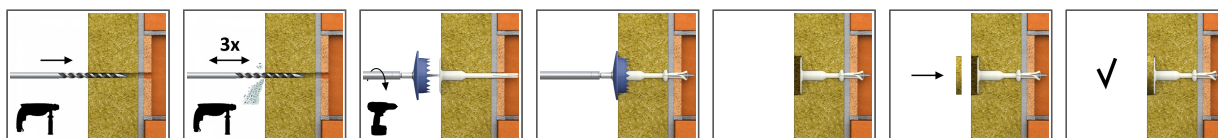

Installationsguide

1. Borra ett hål enligt anvisningarna
2. Borrdjup på minst 35 mm i A-, B-, C-, D-material och 75 mm i gasbetongblock.
3. Rengör borrarat hål 3 gånger.
4. Sätt i verktyget i urtaget på R-TFIX-8SX skruven.
5. Tryck in pluggen i det borrarade hålet.
6. Plattans undersida ska ligga an mot isoleringen vid färdigt montage.
7. Sättdjup är minst 25 mm i A-, B-, C-, och D-material.
8. Säkerställ att du sätter ett stadigt och rakt tryck på pluggen när den monteras.
9. Skruva in pluggen tills den expanderat och ligger jämnt med isoleringens yta.