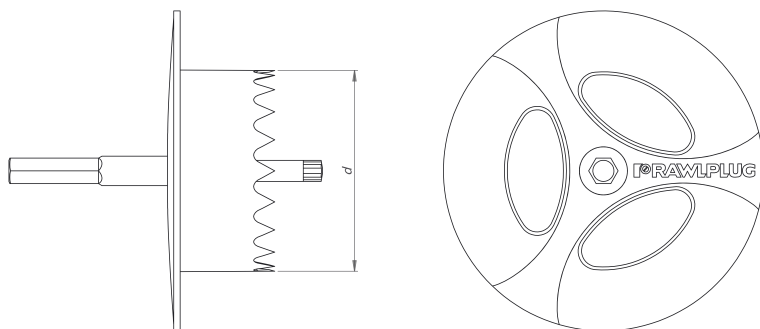

Produktinformation

Artikel	Bitstyp	Diameter		Längd	
		d	L	[mm]	
R-TFIX-TOOL-CS	T40	63	38		

Kommersiell produktdata

Storlek	Artikel	Diameter [mm]	Längd [mm]	Infästning			Kvantitet (st)			Vikt (kg)			EAN-kod
				Diameter [mm]	Kragdiameter [mm]	Längd [mm]	Låda	Ytterförpackning	Pall	Låda	Ytterförpackning	Pall	
	R-TFIX-TOOL-CS	63	38				1	12	288	0.20	2.4	87.6	5906675421636
Ø08	R-TFIX-8S-115-X			8	60	115	200	200	8000	5.3	5.3	243.0	5906675417660
	R-TFIX-8S-135-X			8	60	135	200	200	8000	5.9	5.9	267.6	5906675417677
	R-TFIX-8S-155-X			8	60	155	200	200	8000	6.8	6.8	300.2	5906675417684
	R-TFIX-8S-175-X			8	60	175	200	200	6400	7.4	7.4	267.0	5906675417691
	R-TFIX-8S-195-X			8	60	195	200	200	6400	8.0	8.0	284.2	5906675417707
	R-TFIX-8S-215-X			8	60	215	100	100	4000	4.5	4.5	211.1	5906675417714
	R-TFIX-8S-235-X			8	60	235	100	100	4000	4.9	4.9	225.2	5906675417738
	R-TFIX-8S-255-X			8	60	255	100	100	4000	5.3	5.3	239.8	5906675417745
	R-TFIX-8S-275-X			8	60	275	100	100	4000	5.5	5.5	249.4	5906675417752
	R-TFIX-8S-295-X			8	60	295	100	100	4000	5.9	5.9	267.5	5906675417769
	R-TFIX-8S-335-X			8	60	335	100	100	4000	6.5	6.5	290.2	5906675417776
	R-TFIX-8S-355-X			8	60	355	100	100	3200	7.1	7.1	256.5	5906675417783
	R-TFIX-8S-375-X			8	60	375	100	100	3200	7.3	7.3	264.2	5906675417790
	R-TFIX-8S-395-X			8	60	395	50	50	1600	4.2	4.2	162.7	5906675417806
	R-TFIX-8S-415-X			8	60	415	50	50	1600	4.3	4.3	167.3	5906675417813
	R-TFIX-8S-435-X			8	60	435	50	50	1600	4.4	4.4	170.7	5906675417837
R-TFIX-8S-455-X			8	60	455	50	50	1600	4.6	4.6	177.1	5906675417844	
R-TFIX-8S-315-X			8	60	315	100	100	4000	6.2	6.2	278.4	5906675498942