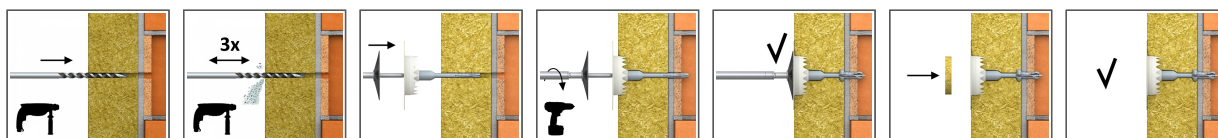

Installationsguide

1. Borra ett hål enligt anvisningarna
2. Borrdjup på minst 35 mm i A-, B-, C-, D-material och 75 mm i gasbetongblock.
3. Rengör borrarat hål 3 gånger.
4. Sätt i verktyget i urtaget på R-TFIX-8SX skruven.
5. Tryck in pluggen i det borrarade hålet.
6. När man använder stödplatta (KWX) så ska sågtänderna gå in i isoleringen och plattan ligga i nivå med isoleringen.
7. Sättdjup är minst 25 mm i A-, B-, C-, och D-material.
8. Säkerställ att du sätter ett stadigt och rakt tryck på pluggen när den monteras.
9. Skruva in pluggen tills den expanderat och ligger jämnt med isoleringens yta.