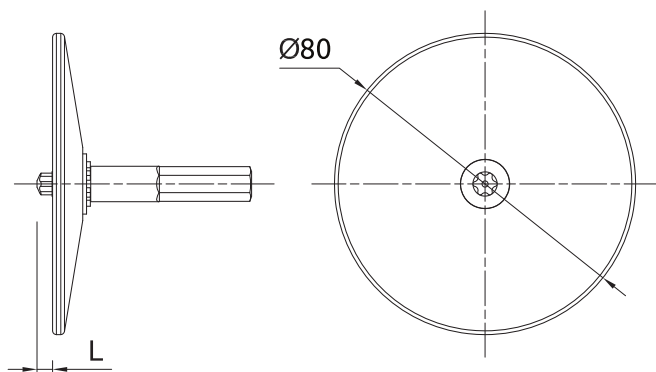

Produktinformation

Artikel	Bitstyp	Diameter		Längd
		d	L	[mm]
R-TFIX-TOOL-BLACK	T40	80	45	

Kommersiell produktdata

Storlek	Artikel	Diameter [mm]	Längd [mm]	Infästning			Kvantitet (st)			Vikt (kg)			EAN-kod
				Diameter [mm]	Kragdiameter [mm]	Längd [mm]	Låda	Ytterförpackning	Pall	Låda	Ytterförpackning	Pall	
	R-TFIX-TOOL-BLACK	80	45				1	16	384	0.11	1.68	70.3	5906675412276
Ø8	R-TFIX-8S-115-X			8	60	115	200	200	8000	5.3	5.3	243.0	5906675417660
	R-TFIX-8S-135-X			8	60	135	200	200	8000	5.9	5.9	267.6	5906675417677
	R-TFIX-8S-155-X			8	60	155	200	200	8000	6.8	6.8	300.2	5906675417684
	R-TFIX-8S-175-X			8	60	175	200	200	6400	7.4	7.4	267.0	5906675417691
	R-TFIX-8S-195-X			8	60	195	200	200	6400	8.0	8.0	284.2	5906675417707
	R-TFIX-8S-215-X			8	60	215	100	100	4000	4.5	4.5	211.1	5906675417714
	R-TFIX-8S-235-X			8	60	235	100	100	4000	4.9	4.9	225.2	5906675417738
	R-TFIX-8S-255-X			8	60	255	100	100	4000	5.3	5.3	239.8	5906675417745
	R-TFIX-8S-275-X			8	60	275	100	100	4000	5.5	5.5	249.4	5906675417752
	R-TFIX-8S-295-X			8	60	295	100	100	4000	5.9	5.9	267.5	5906675417769
	R-TFIX-8S-335-X			8	60	335	100	100	4000	6.5	6.5	290.2	5906675417776
	R-TFIX-8S-355-X			8	60	355	100	100	3200	7.1	7.1	256.5	5906675417783
	R-TFIX-8S-375-X			8	60	375	100	100	3200	7.3	7.3	264.2	5906675417790
	R-TFIX-8S-395-X			8	60	395	50	50	1600	4.2	4.2	162.7	5906675417806
	R-TFIX-8S-415-X			8	60	415	50	50	1600	4.3	4.3	167.3	5906675417813
	R-TFIX-8S-435-X			8	60	435	50	50	1600	4.4	4.4	170.7	5906675417837
R-TFIX-8S-455-X			8	60	455	50	50	1600	4.6	4.6	177.1	5906675417844	
R-TFIX-8S-315-X			8	60	315	100	100	4000	6.2	6.2	278.4	5906675498942