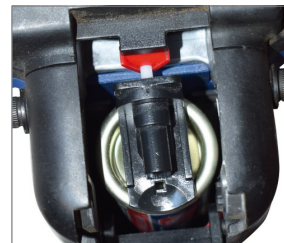

## R-RAWL-GP1

Gaspatron för gaspistol R-RAWL-WW90CH