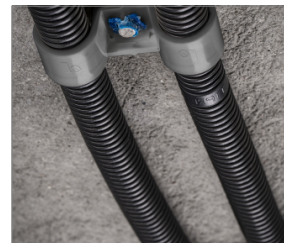

## R-SC40-PCD Dubbelt plastclip

Dubbelclips i plast för MEP installationer

#### Fördelar och egenskaper

- Framtagen för användning i samband med fastsättning av golvvärme
- Kan användas för elinstallationer på golv, tak och väggar
- Tillverkat enligt RoHS direktivet
- Passar de flesta verktygen på marknaden
- Tack vare sin design så ger den en säker infästning
- Spåret i nosen ger enkel och precis montering

#### Motsvarande produkter

- R-KNC plastbandad betongspik med gas
- R-KSC plastbandad spik för stål med gas
- R-RAWL-SC40 Gasdriven stål- och betongpistol