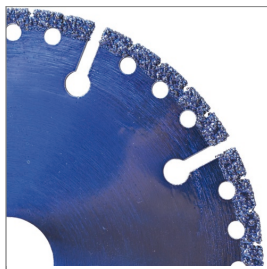

## RT-DDE Диск с алмазным напылением

Круг с алмазной крошкой для резки различных материалов, напр. алюминия, меди и пластмассы

### Свойства и преимущества

- Алмазная крошка позволяет использовать диск для резки большинства типов материалов
- Боковое расположение алмазной крошки предотвращает заклинивание диска в материале
- Высококачественная лазерное соединение алмазной крошки с диском увеличивает срок службы и эффективность резки
- Компенсационные отверстия и канавки, охлаждающие диски, позволяют работать без водяного охлаждения

### Применение

- Резка различных материалов, включая алюминий, медь и пластмассу
- [Russian]: Suitable for operation with angle grinders