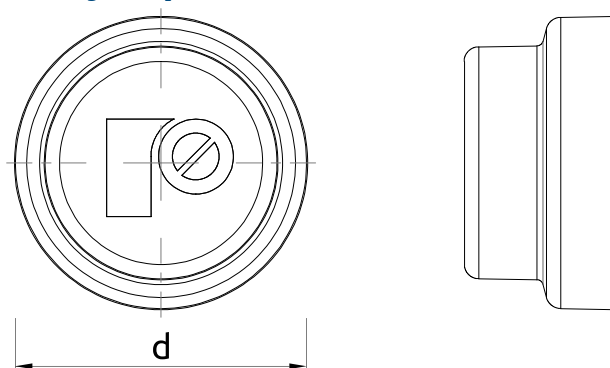

R-FF1-CAP Kapturek maskujący kołki ramowe R-FF1 i R-FFS

Zaślepka kołków ramowych - tęb wkręta SW13 dostępna w wielu opcjach kolorystycznych

Informacja o produkcie

Cechy i korzyści

- Estetyczne wykończenie po instalacji kołków ramowych R-FF1
- Wiele wersji kolorystycznych dla zapewnienia najwyższej estetyki montażu.

Aplikacje

- Ramy drzwi i okien

Informacja o produkcie

Rozmiar	Produkt	Śruba		Kolor RAL
		Rozmiar łba	Średnica	
		Sw		
		[mm]		
19,6	R-FF1-CAP-1001	13	19.6	1001
	R-FF1-CAP-6020	13	19.6	6020
	R-FF1-CAP-7024	13	19.6	7024
	R-FF1-CAP-7035	13	19.6	7035
	R-FF1-CAP-7043	13	19.6	7043
	R-FF1-CAP-8017	13	19.6	8017
	R-FF1-CAP-9002	13	19.6	9002
	R-FF1-CAP-9005	13	19.6	9005
	R-FF1-CAP-9016	13	19.6	9016

Dane logistyczne

Produkt	Średnica [mm]	Kolor RAL	Ilość [szt]			Waga [kg]			Kody ean
			Opakowanie jednostkowe	Opakowanie zbiorcze	Paleta	Opakowanie jednostkowe	Opakowanie zbiorcze	Paleta	
R-FF1-CAP-1001	19.6	1001	50	50	38400	0.04	0.04	60.0	5906675321370
R-FF1-CAP-6020	19.6	6020	50	50	38400	0.04	0.04	59.2	5906675321400
R-FF1-CAP-7024	19.6	7024	50	50	38400	0.03	0.03	56.1	5906675321417
R-FF1-CAP-7035	19.6	7035	50	50	38400	0.04	0.04	60.0	5906675321431
R-FF1-CAP-7043	19.6	7043	50	50	38400	0.02	0.02	43.8	5906675321448
R-FF1-CAP-8017	19.6	8017	50	50	38400	0.04	0.04	60.7	5906675321387
R-FF1-CAP-9002	19.6	9002	50	50	38400	0.04	0.04	60.7	5906675321455
R-FF1-CAP-9005	19.6	9005	50	50	38400	0.04	0.04	60.0	5906675321424
R-FF1-CAP-9016	19.6	9016	50	50	38400	0.04	0.04	57.6	5906675321479