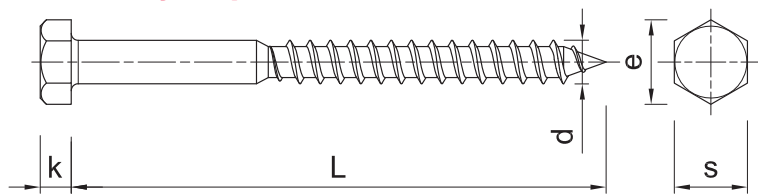

571 Wkręty do drewna z łbem sześciokątnym

Wkręty do drewna z łbem sześciokątnym zgodnie z normą DIN 571

Informacja o produkcie

Cechy i korzyści

- Wkręty z łbem sześciokątnym zgodnie z normą DIN 571
- Wykonanie ze stali niskowęglowej z powłoką ocynku elektrolitycznego
- Konstrukcja gwintu pozwala na montaż w każdym rodzaju podłożu drewnianego
- Łeb sześciokątny z płaską podstawą umożliwia równomierne spasowanie z podłożem

Aplikacje

- Zamocowania elementów konstrukcyjnych z drewna
- Łączenie elementów drewnianych
- Zamocowania złączy ciesielskich

Materiał podłoża

Certyfikowane do:

- Drewno
- Drewno konstrukcyjne
- Płyta wiórowa
- Drewno z elementem metalowym

Instrukcja montażu

1. Wywiercić otwór o odpowiedniej średnicy i głębokości.
2. Wsunąć wkręt ewentualnie nakładając na niego podkładkę
3. Dokręcić wkręt do momentu, aż łeb zwrna się z podłożem

Informacja o produkcji

Rozmiar	Produkt	Wkręt	
		Średnica	Długość
		d	L
		[mm]	[mm]
6	571-06040-ZN	6	40
	571-06060-ZN	6	60
	571-06070-ZN	6	70
	571-06080-ZN	6	80
	571-06090-ZN	6	90
	571-06100-ZN	6	100
	571-06120-ZN	6	120
8	571-08040-ZN	8	40
	571-08050-ZN	8	50
	571-08060-ZN	8	60
	571-08070-ZN	8	70
	571-08080-ZN	8	80
	571-08100-ZN	8	100
	571-08110-ZN	8	110
	571-08120-ZN	8	120
	571-08140-ZN	8	140
	571-08160-ZN	8	160
	571-08180-ZN	8	180
	571-08200-ZN	8	200
	571-08220-ZN	8	220
	571-08240-ZN	8	240
	571-08260-ZN	8	260
10	571-10050-ZN	10	50
	571-10060-ZN	10	60
	571-10080-ZN	10	80
	571-10100-ZN	10	100
	571-10120-ZN	10	120
	571-10140-ZN	10	140
	571-10160-ZN	10	160
	571-10180-ZN	10	180
	571-10200-ZN	10	200
	571-10220-ZN	10	220
	571-10240-ZN	10	240
	571-10260-ZN	10	260
	571-10280-ZN	10	280
	571-10300-ZN	10	300
12	571-12070-ZN	12	70
	571-12080-ZN	12	80
	571-12100-ZN	12	100
	571-12120-ZN	12	120
	571-12140-ZN	12	140
	571-12160-ZN	12	160
	571-12180-ZN	12	180
	571-12200-ZN	12	200
571-12240-ZN	12	240	