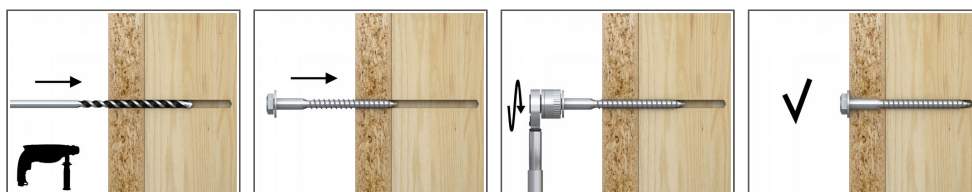

571 Wkręty do drewna z łbem sześciokątnym

Wkręty do drewna z łbem sześciokątnym zgodnie z normą DIN 571

Informacja o produkcie

Cechy i korzyści

- Wkręty z łbem sześciokątnym zgodnie z normą DIN 571
- Wykonanie ze stali niskowęglowej z powłoką ocynku elektrolitycznego
- Konstrukcja gwintu pozwala na montaż w każdym rodzaju podłożu drewnianego
- Łeb sześciokątny z płaską podstawą umożliwia równomierne spasowanie z podłożem

Aplikacje

- Zamocowania elementów konstrukcyjnych z drewna
- Łączenie elementów drewnianych
- Zamocowania złączy ciesielskich

Materiał podłoża

Certyfikowane do:

- Drewno
- Drewno konstrukcyjne
- Płyta wiórowa
- Drewno z elementem metalowym

Instrukcja montażu

1. Wywiercić otwór o odpowiedniej średnicy i głębokości.
2. Wsunąć wkręt ewentualnie nakładając na niego podkładkę
3. Dokręcić wkręt do momentu, aż łeb zwrna się z podłożem

Informacja o produkcji

Rozmiar	Produkt	Wkręt	
		Średnica	Długość
		d	L
		[mm]	[mm]
6	571-06040-ZN	6	40
	571-06060-ZN	6	60
	571-06070-ZN	6	70
	571-06080-ZN	6	80
	571-06090-ZN	6	90
	571-06100-ZN	6	100
	571-06120-ZN	6	120
8	571-08040-ZN	8	40
	571-08050-ZN	8	50
	571-08060-ZN	8	60
	571-08070-ZN	8	70
	571-08080-ZN	8	80
	571-08100-ZN	8	100
	571-08110-ZN	8	110
	571-08120-ZN	8	120
	571-08140-ZN	8	140
	571-08160-ZN	8	160
	571-08180-ZN	8	180
	571-08200-ZN	8	200
	571-08220-ZN	8	220
	571-08240-ZN	8	240
	571-08260-ZN	8	260
10	571-10050-ZN	10	50
	571-10060-ZN	10	60
	571-10080-ZN	10	80
	571-10100-ZN	10	100
	571-10120-ZN	10	120
	571-10140-ZN	10	140
	571-10160-ZN	10	160
	571-10180-ZN	10	180
	571-10200-ZN	10	200
	571-10220-ZN	10	220
	571-10240-ZN	10	240
	571-10260-ZN	10	260
	571-10280-ZN	10	280
	571-10300-ZN	10	300
12	571-12070-ZN	12	70
	571-12080-ZN	12	80
	571-12100-ZN	12	100
	571-12120-ZN	12	120
	571-12140-ZN	12	140
	571-12160-ZN	12	160
	571-12180-ZN	12	180
	571-12200-ZN	12	200
571-12240-ZN	12	240	