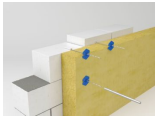

NDW Osadzak do montażu kotwy KWB

Informacja o produkcie

Cechy i korzyści

- Szybkie i proste osadzenie kotew KWB
- Skracza czas montażu
- Wysokiej jakości stal gwarantuje dużą trwałość

Informacja o produkcji

Produkt	[Polish]: Type of anchor	Szerokość
		a1
		[mm]
NDW-300	KWB	42

Dane logistyczne

Produkt	Średnica [mm]	Długość [mm]		Ilość [szt]			Waga [kg]			Kody ean
				Opakowanie jednostkowe	Opakowanie zbiorcze	Paleta	Opakowanie jednostkowe	Opakowanie zbiorcze	Paleta	
KWB-4/160	4	135	35	500	500	72500	3.2	3.2	494.0	5906675232423
KWB-4/180	4	155	35	500	500	72500	7.5	7.5	1114.3	5906675232522
KWB-4/210	4	185	35	500	500	50000	9.0	9.0	932.8	5906675232621
KWB-4/250	4	225	35	500	500	50000	10.6	10.6	1093.8	5906675232720
KWB-4/275	4	250	35	500	500	47500	12.1	12.1	1176.5	5906675232829
KWB-4/300	4	275	35	500	500	47500	13.0	13.0	1265.4	5906675232928
KWB-4/350	4	325	35	250	250	25000	7.8	7.8	805.7	5906675242026
KWB-4/400	4	375	35	250	250	20000	9.1	9.1	758.8	5906675242224