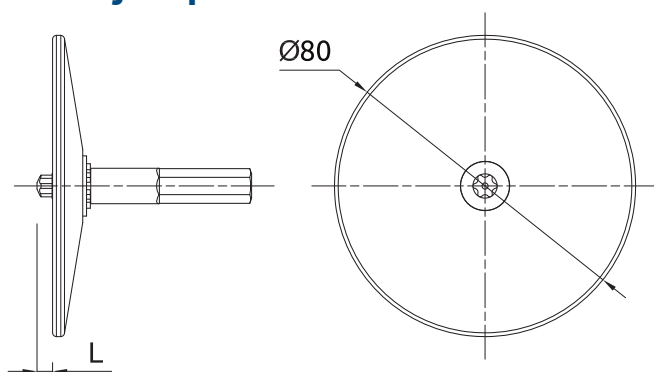

Informacja o produkcie

Produkt	Typ końcówki montażowej	Średnica	
		d	L
		[mm]	
TFIX-8ST-TOOL	T40	80	15

Dane logistyczne

Rozmiar	Produkt	Średnica [mm]	Długość [mm]	Łącznik			Ilość [szt]			Waga [kg]			Kody ean
				Średnica [mm]	Długość [mm]	Średnica tala-rza [mm]	Opako-wanie jednost-kowe	Opako-wanie zbiorcze	Paleta	Opako-wanie jednost-kowe	Opako-wanie zbiorcze	Paleta	
	TFIX-8ST-TOOL	80	15				1	16	384	0.09	1.36	62.6	5906675056654
Ø8	TFIX-8ST-A2-115			8	115	60	100	100	3200	4.3	4.3	168.6	5906675071589
	TFIX-8ST-A2-135			8	135	60	100	100	3200	4.7	4.7	181.0	5906675071596
	TFIX-8ST-A2-155			8	155	60	100	100	3200	5.0	5.0	189.0	5906675071602
	TFIX-8ST-A2-175			8	175	60	100	100	3200	5.3	5.3	199.0	5906675071619
	TFIX-8ST-A2-195			8	195	60	100	100	3200	5.6	5.6	209.2	5906675071626
	TFIX-8ST-A2-215			8	215	60	100	100	3200	5.9	5.9	218.5	5906675071633
	TFIX-8ST-A2-235			8	235	60	100	100	3200	6.1	6.1	225.2	5906675071640
	TFIX-8ST-A2-255			8	255	60	100	100	3200	6.6	6.6	240.6	5906675071657
	TFIX-8ST-A2-275			8	275	60	100	100	3200	6.6	6.6	240.0	5906675071664
	TFIX-8ST-A2-295			8	295	60	100	100	3200	6.9	6.9	249.9	5906675071671
	TFIX-8ST-115-ECO			8	115	60	100	100	4800	4.0	4.0	222.0	5906675086491
	TFIX-8ST-135-ECO			8	135	60	100	100	4000	4.5	4.5	208.8	5906675089294
	TFIX-8ST-155-ECO			8	155	60	100	100	3200	5.0	5.0	189.0	5906675089300
	TFIX-8ST-175-ECO			8	175	60	100	100	3200	5.1	5.1	192.0	5906675089317
	TFIX-8ST-195-ECO			8	195	60	100	100	3200	5.4	5.4	201.8	5906675089324
	TFIX-8ST-215-ECO			8	215	60	100	100	3200	5.7	5.7	212.9	5906675089331
	TFIX-8ST-235-ECO			8	235	60	100	100	4000	6.1	6.1	274.0	5906675089348
	TFIX-8ST-255-ECO			8	255	60	100	100	3200	6.2	6.2	229.0	5906675089355
	TFIX-8ST-275-ECO			8	275	60	100	100	4000	6.6	6.6	292.5	5906675089362
	TFIX-8ST-295-ECO			8	295	60	100	100	3200	7.0	7.0	254.0	5906675089379
	TFIX-8ST-335-ECO			8	335	60	100	100	2400	7.8	7.8	215.9	5906675089386
	TFIX-8ST-355-ECO			8	355	60	100	100	2400	8.4	8.4	230.7	5906675118758
	TFIX-8ST-375-ECO			8	375	60	50	50	1200	4.7	4.7	141.6	5906675118765
	TFIX-8ST-395-ECO			8	395	60	50	50	1200	4.9	4.9	146.7	5906675118772
	TFIX-8ST-415-ECO			8	415	60	50	50	1200	4.7	4.7	141.8	5906675118789
	TFIX-8ST-435-ECO			8	435	60	50	50	1200	5.2	5.2	155.4	5906675118802
TFIX-8ST-455-ECO			8	455	60	50	50	1200	5.0	5.0	150.2	5906675335155