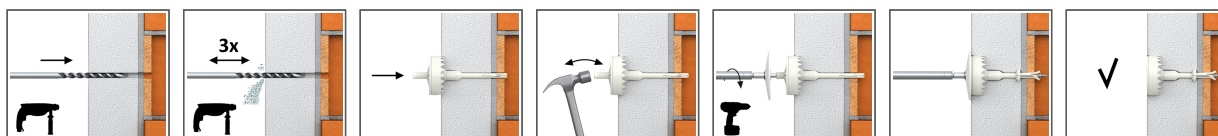

Instrukcja montażu

1. Wywiercić otwór o odpowiedniej średnicy i głębokości.
2. W podłożach kategorii A,B,C,D minimalna głębokość wiercenia wynosi 35mm, w podłożu E - gazobetonie 75mm.
3. Delikatnie uderzyć młotkiem w kotek plastikowy, tak aby perforator do połowy (wytloczona linia) zagłębił się w termoizolacji.
4. W podłożach kategorii A,B,C,D minimalna głębokość zakotwienia wynosi 25mm, w podłożu E - gazobetonie 65mm.
5. Po osadzeniu kołka w otworze zęby talerza perforującego KWX-63 powinny być całkowicie zagłębione w termoizolacji.