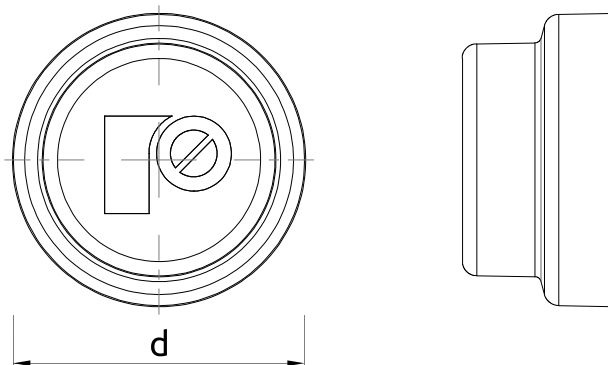

R-FF1 rėminių smeigių maskuojamasis gaubtelis

Staktos inkaro aklidangtis

Informacija apie gaminį

Savybės ir privalumai

- Estetiškas įrengtos plieninės staktų smeigės apdailinimas
- Įvairių spalvų versijos siekiant optimizuoti estetinį montavimo poveikį.

Naudojimas

- Durų ir langų rėmai

Informacija apie gaminį

Dydis	Gaminys	Varžtas		RAL spalva	
		Galvutės dydis			Skersmuo
		Sw	d		
		[mm]			
19,6	R-FF1-CAP-1001	13	19.6	1001	
	R-FF1-CAP-6020	13	19.6	6020	
	R-FF1-CAP-7024	13	19.6	7024	
	R-FF1-CAP-7035	13	19.6	7035	
	R-FF1-CAP-7043	13	19.6	7043	
	R-FF1-CAP-8017	13	19.6	8017	
	R-FF1-CAP-9002	13	19.6	9002	
	R-FF1-CAP-9005	13	19.6	9005	
	R-FF1-CAP-9016	13	19.6	9016	