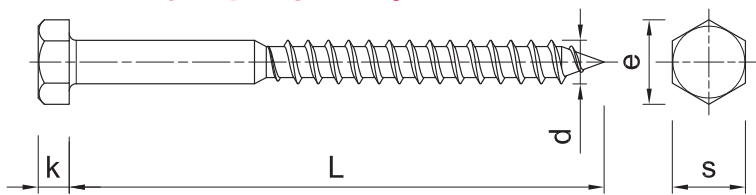

„571 Coach“ varžtai

„Coach“ medienos varžtai

Informacija apie gaminį

Savybės ir privalumai

- Medienos varžtai su šešiakampe galvute pagal DIN 571
- Iš cinkuoto plieno, kurio sudėtyje mažai anglies
- Sriegio konstrukcija leidžia gręžti visų rūšių medieną
- Dėl plokščios šešiakampės galvutės varžtą galima įleisti lygiai su paviršiumi

Naudojimas

- Tvirtinamieji mediniai ir statybinės medienos elementai
- Medinių elementų sujungimas
- Stalio jungčių įrengimas

Pagrindo medžiaga

Sertifikuotas naudoti:

- Mediena
- Konstrukcinė mediena
- Medienos plokštė
- [Lithuanian]: Wood with metal

[Lithuanian]: Installation guide

1. Išgręžkite atitinkamo skersmens ir gylio angą.
2. Įdėkite varžtą. Galite pridėti poveržlę.
3. Priveržkite varžtą iki galo, kad jo galvutė būtų lygiai su paviršiumi.

Informacija apie gaminį