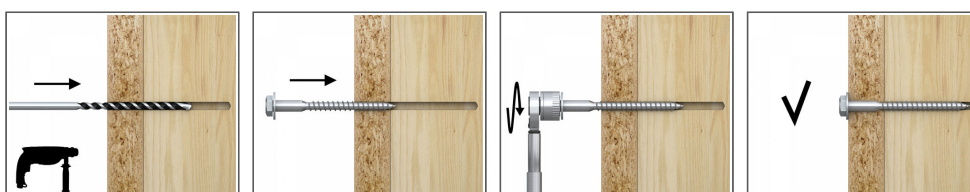

„571 Coach“ varžtai

„Coach“ medienos varžtai

Informacija apie gaminį

Savybės ir privalumai

- Medienos varžtai su šešiakampe galvute pagal DIN 571
- Iš cinkuoto plieno, kurio sudėtyje mažai anglies
- Sriegio konstrukcija leidžia gręžti visų rūšių medieną
- Dėl plokščios šešiakampės galvutės varžtą galima įleisti lygiai su paviršiumi

Naudojimas

- Tvirtinamieji mediniai ir statybinės medienos elementai
- Medinių elementų sujungimas
- Stalio jungčių įrengimas

Pagrindo medžiaga

Sertifikuotas naudoti:

- Mediena
- Konstrukcinė mediena
- Medienos plokštė
- [Lithuanian]: Wood with metal

[Lithuanian]: Installation guide

1. Išgręžkite atitinkamo skersmens ir gylio angą.
2. Įdėkite varžtą. Galite pridėti poveržlę.
3. Priveržkite varžtą iki galo, kad jo galvutė būtų lygiai su paviršiumi.

Informacija apie gaminį