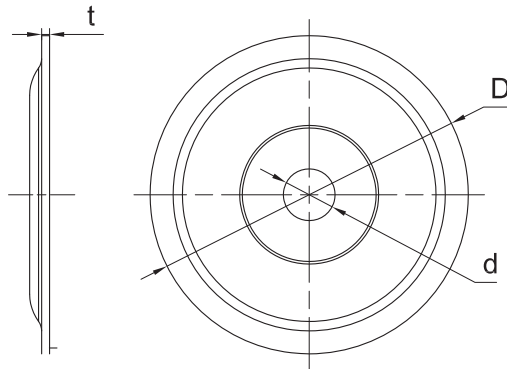

Informacija apie gaminį

Gaminys	Aliumininė poveržlė		
	Skylės skersmuo	Plokštelės skersmuo	Storis
	d	D	t
	[mm]	[mm]	[mm]
R-POK-041-ALZN	6.5	40	0.7

Logistikos duomenys

Gaminys	Aliumininė poveržlė		Kiekis (vnt.)			Svoris (kg)			Brūkšninis kodas
	Skylės skersmuo [mm]	Plokštelės skersmuo [mm]	Vienetinė pakuotė	Sudėtinė pakuotė	Padėklas	Vienetinė pakuotė	Sudėtinė pakuotė	Padėklas	
R-POK-041-ALZN ¹⁾	6.5	40	100	1200	48000	1.05	12.6	534.0	5906675102559

1) ETA-09/0346