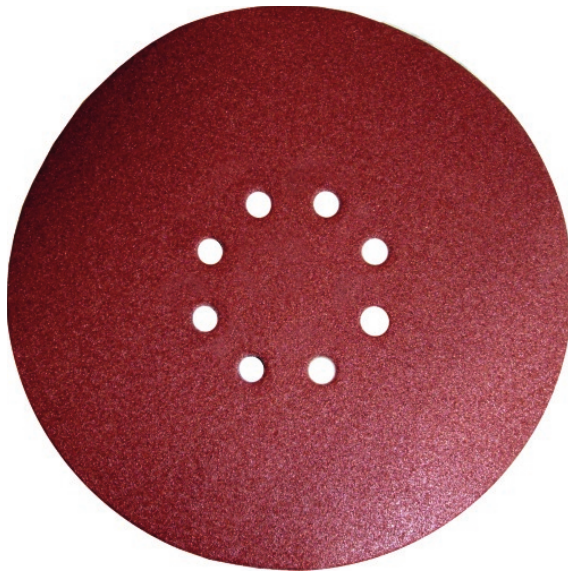

MN-68-80 Smėlio diskai gipskartono šlifaukliams

5 dalių smėliavimo diskų rinkinys, 225 mm, su 8 skylių, gipso kartono šlifaukliams

[Lithuanian]: Features & benefits

- Popieriaus skersmuo - 225 mm - leidžia juos naudoti su populiariausiais gipso kartono šlifaukliais
- Aukštos kokybės audinys pužtikrina jo ilgaamžiškumą ir atsparumą plyšiams
- Specialus aliuminio oksido smėlis pagerina ilgaamžiškumą ir darbo efektyvumą
- 8 skylės užtikrina greitą pjuvenų pašalinimą iš žemės paviršiaus

Atitinkami gaminiai

- MN-93-220 Gipso kartono šlifauklis 225 mm, 1220 W
- MN-93-225 Gipso kartono šlifauklis 225 mm, 600 W

[Lithuanian]: Technical properties

Rodyklė	pluošto dydis	Išorinis disko skersmuo	Vienetinė pakuotė	Sudėtinė pakuotė	Dėžės svoris	Išorinis svoris	EAN
	[-]	[mm]	[vnt.]	[vnt.]	[kg]	[kg]	
MN-68-801	60	225	1	100	0.18	18.3	5906675077260
MN-68-803	100	225	1	100	0.15	15.4	5906675077277
MN-68-804	120	225	1	100	0.14	13.7	5906675077284
MN-68-806	180	225	1	100	0.13	12.8	5906675077291