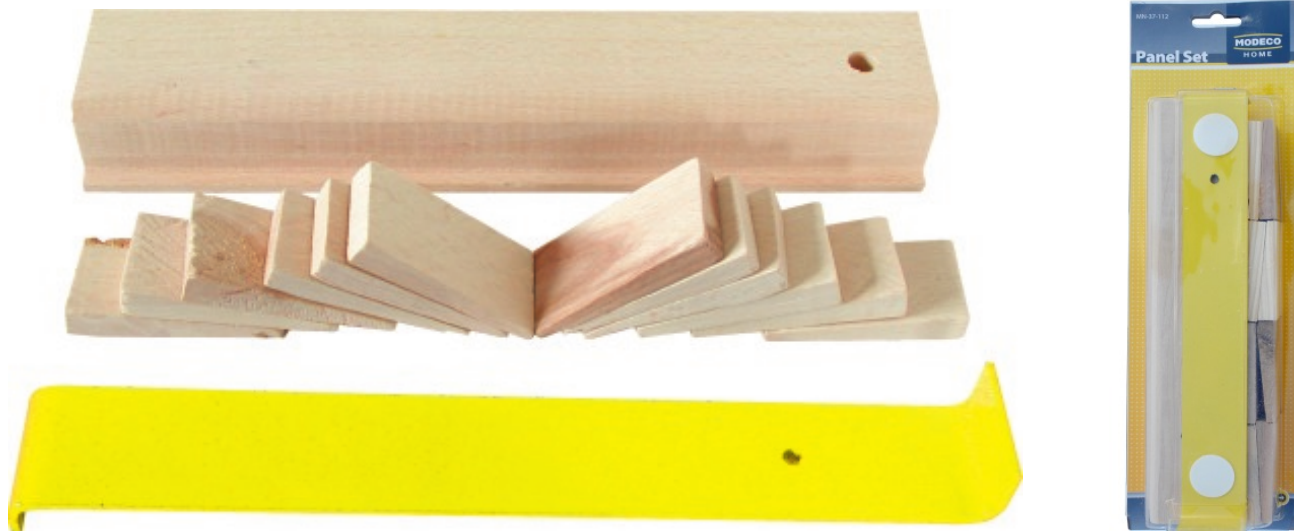

MN-37-112 Skydo montavimo komplektas

Plokščių montavimo komplektas su metaliniu griebtuvu

[Lithuanian]: Features & benefits

- Pleištas pagamintas iš medžio, užtikrina, kad tiks į siaurus tarpus
- Metalinis griebtuvas leidžia saugiai pritvirtinti plokštes surinkimo metu
- Pagaminta iš sezoninės buko medienos, kuri užtikrina aukštą kokybę ir ilgaamžiškumą

[Lithuanian]: Applications

- Sukurta grindų plokščių klojimui

[Lithuanian]: Equipment

- pleištai, 12 vnt. 60 x 30 x 6 mm, 1vnt. medinis griebtuvas, ir metalinis tinklas

[Lithuanian]: Users

- Dailidės
- DIY entuziastai
- Montuotojai
- Staliai
- Stogdengiai