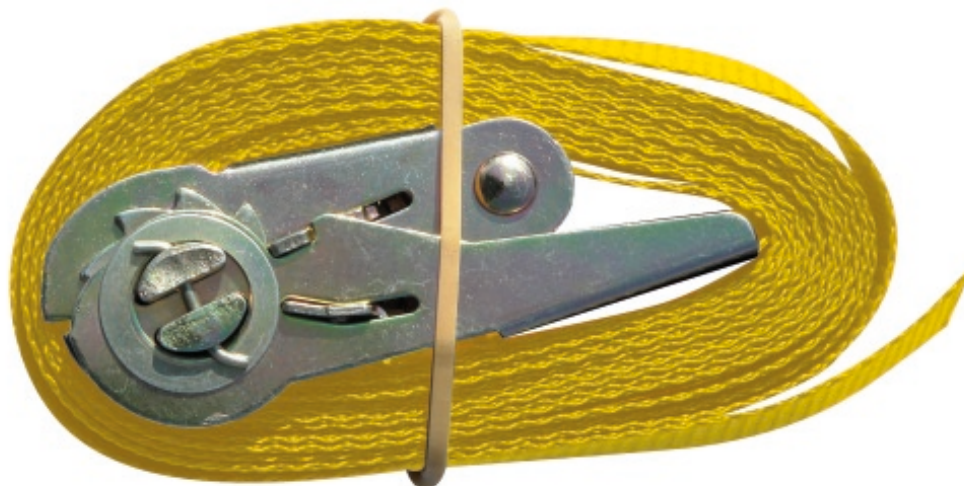

MN-02-52 Turistinis traukiklis su įtempikliu

Turistinis traukiklis su įtempikliu įvairiems kroviniams tvirtinti

[Lithuanian]: Features & benefits

- Diržas su įtempikliu leidžia tvirtinti krovinius ant lengvųjų priekabų ar stogo bagažinių.
- Juosta pagaminta iš 100 % poliesterio

[Lithuanian]: Applications

- Puikiai tinka naudoti furgonuose, pikapuose, priekabose ar laivuose

[Lithuanian]: Users

- Vairuotojai
- Kelių darbuotojai
- Mechanikai
- DIY entuziastai

[Lithuanian]: Technical properties

Rodyklė	Transportavimo juostos plotis	Transportavimo juostos ilgis	Vienetinė pakuotė	Sudėtinė pakuotė	Dėžės svoris	Išorinis svoris	EAN
	[mm]	[mm]	[vnt.]	[vnt.]	[kg]	[kg]	
MN-02-526	25	2	1	50	0.23	11.3	5906757000216
MN-02-527	25	3	1	50	0.25	12.5	5906757000223
MN-02-528	25	4	1	50	0.27	13.5	5906757000230
MN-02-529	25	5	1	40	0.30	11.8	5906757000247