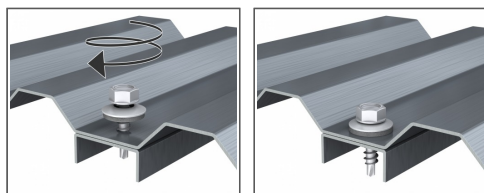

Guida all'installazione

1. La vite deve essere installata con un angolo di 90° rispetto al materiale di supporto.
2. Devere essere utilizzato un cacciavite magnetico
3. utilizzare Una coppia di serraggio più bassa per avere un impatto ridotto sull'avvitatore nella fase iniziale
4. Ridurre la velocità quando la rondella inizia a deformarsi
5. Utilizzare un avvitatore a batteria. Nota: Non utilizzare mai un trapano elettrico
6. Per l'installazione utilizzare un avvitatore con una capacità di carico di 1600-2000 rpm e con la coppia di serraggio regolabile