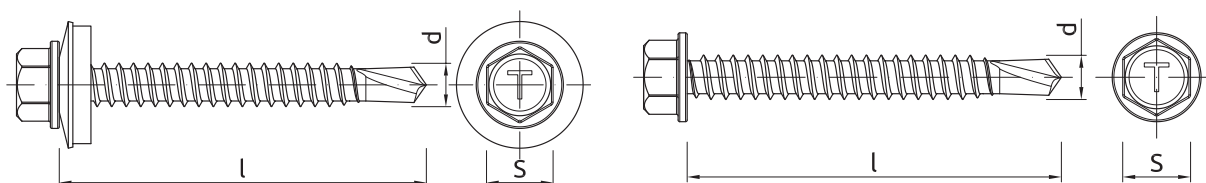

Informazioni sul prodotto

Dimensione	Codice Prodotto	Vite			Elemento sigillato		Max. lunghezza dell'ancoraggio	Dimensioni della rondella	Colore RAL
		Diametro	Lunghezza	Dimensione della testa	Max spessore fissabile con rondella	Max spessore fissabile senza rondella			
		d	l	S	t_{fix}				
		[mm]							
Ø4.8	OC-48016	4.8	16	8	1	4	3	14	-
	OC-48016T	4.8	16	8	1	4	3	14	-
	OC-48019	4.8	19	8	4	7	3	14	-
	OC-48019T	4.8	19	8	4	7	3	14	-
	OC-48025	4.8	25	8	10	13	3	14	-
	OC-48022	4.8	22	8	7	10	3	14	-
	OC-48032	4.8	32	8	17	20	3	14	-
	OC-48035	4.8	35	8	20	23	3	14	-
	OC-48038	4.8	38	8	23	26	3	14	-
	OC-48045	4.8	45	8	30	33	3	14	-
	OC-48045T	4.8	45	8	30	33	3	14	-
	OC-48055	4.8	55	8	40	43	3	14	-
OC-48055T	4.8	55	8	40	43	3	14	-	
Ø5.5	OC-55022	5.5	22	8	4	7	5	16	-
	OC-55022T	5.5	22	8	4	7	5	16	-
	OC-55025	5.5	25	8	7	10	5	16	-
	OC-55025T	5.5	25	8	7	10	5	16	-
	OC-55032	5.5	32	8	14	17	5	16	-
	OC-55032T	5.5	32	8	14	17	5	16	-
	OC-55038	5.5	38	8	20	23	5	16	-
	OC-55045	5.5	45	8	27	30	5	16	-
	OC-55055	5.5	55	8	37	40	5	16	-
	OC-55055T	5.5	55	8	37	40	5	16	-
	OC-55075	5.5	75	8	57	60	8	16	-
	OC-55075T	5.5	75	8	57	60	8	16	-
	OC-55090	5.5	90	8	72	75	8	16	-
	OC-55090T	5.5	90	8	72	75	8	16	-
OC-55120	5.5	120	8	102	105	8	16	-	
OC-55120T	5.5	120	8	102	105	8	16	-	
Ø6.3	OC-63019	6.3	19	10	2	5	6	16, 19	-
	OC-63022	6.3	22	10	5	8	6	16, 19	-
	OC-63025	6.3	25	10	8	11	6	16, 19	-
	OC-63032	6.3	32	10	15	18	6	16, 19	-
	OC-63038	6.3	38	10	21	24	6	16, 19	-
	OC-63045	6.3	45	10	28	31	6	16, 19	-
	OC-63055	6.3	55	10	38	41	6	16, 19	-
	OC-63075	6.3	75	10	58	61	6	16, 19	-
OC-63090	6.3	90	10	73	76	6	16, 19	-