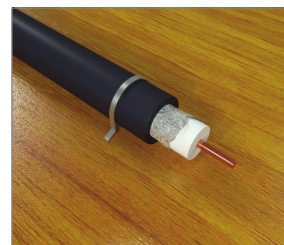

RT-KGR0027 graffatrice - fissacavi 10-14 mm

Graffatrice professionale specializzata per utilizzo con graffe curve; Tipo 36; 10-14mm

Informazioni sul prodotto

Caratteristiche e vantaggi

- Cartuccia inferiore con chiusura a clip che consente il rapido ricaricamento delle graffette
- Corpo in acciaio per una maggiore resistenza agli urti
- Molla piatta che prolunga la durata e riduce il rinculo
- Confezione "Try me" che consente il libero accesso a tutte le funzionalità
- Maniglia pieghevole per un facile trasporto
- Impugnatura antiscivolo bicomponente che aumenta la produttività e il comfort
- Forza di punzonatura regolabile in due fasi che si adatta al tipo di materiale

Applicazioni

- Collegamento cavi a bassa tensione, fino a 24V

Prodotti complementari

- RT-KSS00714 RL36 Graffe 14 mm

Materiale di supporto

- Piastrilla simil legno
- Tessuto
- Piastra in cartongesso
- Piastra OSB
- Legno