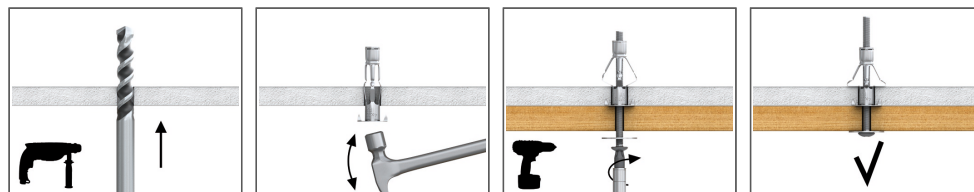

SN Camisa del tornillo INTERSET

Conector con rosca métrica para placas cartón-yeso, OSB.

Información del producto

Características y ventajas

- Suministrado sin tornillo
- Las aletas anti-rotación integradas garantizan la seguridad durante la instalación.
- Los brazos que se abren aprietan la placa garantizando la seguridad de la fijación.

Aplicaciones

- Estantes de pared y accesorios de baño instalados en paredes de cartón-yeso
- Radiadores y armarios de cocina en placa cartón-yeso
- Cuadros y fotos
- Lámparas
- Interruptores eléctricos
- Colgadores para toallas
- Barras de cortina
- Colgadores para puertas huecas

Material de sustrato

Apto para su uso en

- Placa de yeso laminado
- Placas de yeso laminado
- onglomerado
- OSB

[Spanish]: Installation guide

1. Taladrear un agujero del diámetro requerido.
2. Inserte la fijación en el orificio. Golpee ligeramente, asegurándose de que las orejetas antirotatorias queden ocultas en el suelo.
3. Después de colocar el conector en el orificio, use la herramienta adecuada para expandir el cuerpo de fijación.

Información del producto

Código de producto	Manguito de acero		
	Diámetro	Medidas mínimas	
	D	A	B
	[mm]		
R-SN-04038	8	25	8
R-SN-04046	8	26	7
R-SN-05037	10	27	9
R-SN-05052	10	40	13
R-SN-06037	12	27	8
R-SN-06052	12	38	13
R-SN-06065	12	38	13
R-SN-08065	14	-	-