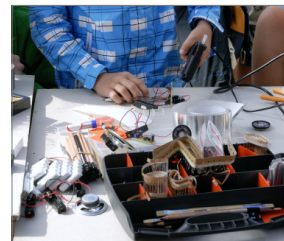

# RT-GG-180 Pistola profesional para pegamento 180W

Pistola duradera de adhesivo con corto tiempo de calentamiento y de alto rendimiento

Certificados  
CE

### Características y ventajas

- Adecuado para pegamentos de 11-12 mm.
- La alimentación mecánica de pegamento con paso de gatillo ajustable permite un ajuste preciso de la cantidad de pegamento que se aplicará.
- El gancho de equilibrio mantiene la boquilla de la pistola hacia abajo cuando la pistola está suspendida.
- El gatillo para 4 dedos garantiza la precisión de la aplicación del pegamento.
- El interruptor proporciona mayor seguridad y comodidad de uso.
- El doble sistema de calefacción garantiza un tiempo de calentamiento muy corto y una alta eficiencia.