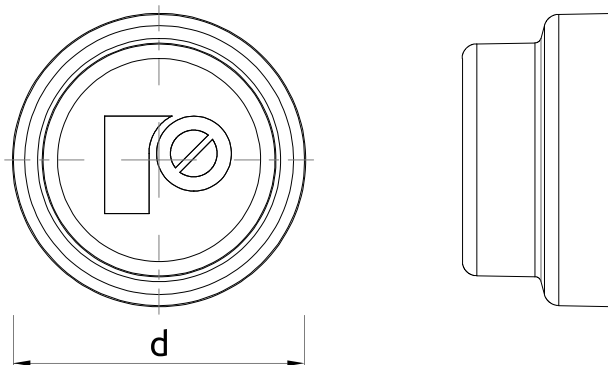

[Czech]: R-FF1-CAP Cover cap for frame fixing R-FF1 and R-FFS**Záslepka pro zárubňovou kotvu****Informace o produktu****Vlastnosti a výhody**

- Estetické provedení po instalaci ocelové a zárubňové kotvy.
- [Czech]: Many colour versions to optimize aesthetic installation effect

Použití

- Rámy dveří a oken

Informace o produktu

Rozměry	Produkt	Šroub		Průměr	Barva RAL
		Velikost hlavy šroubu			
		Sw	d	[mm]	
19,6	R-FF1-CAP-1001	13	19.6	1001	
	R-FF1-CAP-6020	13	19.6	6020	
	R-FF1-CAP-7024	13	19.6	7024	
	R-FF1-CAP-7035	13	19.6	7035	
	R-FF1-CAP-7043	13	19.6	7043	
	R-FF1-CAP-8017	13	19.6	8017	
	R-FF1-CAP-9002	13	19.6	9002	
	R-FF1-CAP-9005	13	19.6	9005	
	R-FF1-CAP-9016	13	19.6	9016	

Logistické údaje

Produkt	Průměr [mm]	Barva RAL	Množství (ks)			Hmotnost [kg]			Kódy ean
			Jednotkové balení	Hromadné balení	Paleta	Jednotkové balení	Hromadné balení	Paleta	
R-FF1-CAP-1001	19.6	1001	50	50	38400	0.04	0.04	60.0	5906675321370
R-FF1-CAP-6020	19.6	6020	50	50	38400	0.04	0.04	59.2	5906675321400
R-FF1-CAP-7024	19.6	7024	50	50	38400	0.03	0.03	56.1	5906675321417
R-FF1-CAP-7035	19.6	7035	50	50	38400	0.04	0.04	60.0	5906675321431
R-FF1-CAP-7043	19.6	7043	50	50	38400	0.02	0.02	43.8	5906675321448
R-FF1-CAP-8017	19.6	8017	50	50	38400	0.04	0.04	60.7	5906675321387
R-FF1-CAP-9002	19.6	9002	50	50	38400	0.04	0.04	60.7	5906675321455
R-FF1-CAP-9005	19.6	9005	50	50	38400	0.04	0.04	60.0	5906675321424
R-FF1-CAP-9016	19.6	9016	50	50	38400	0.04	0.04	57.6	5906675321479